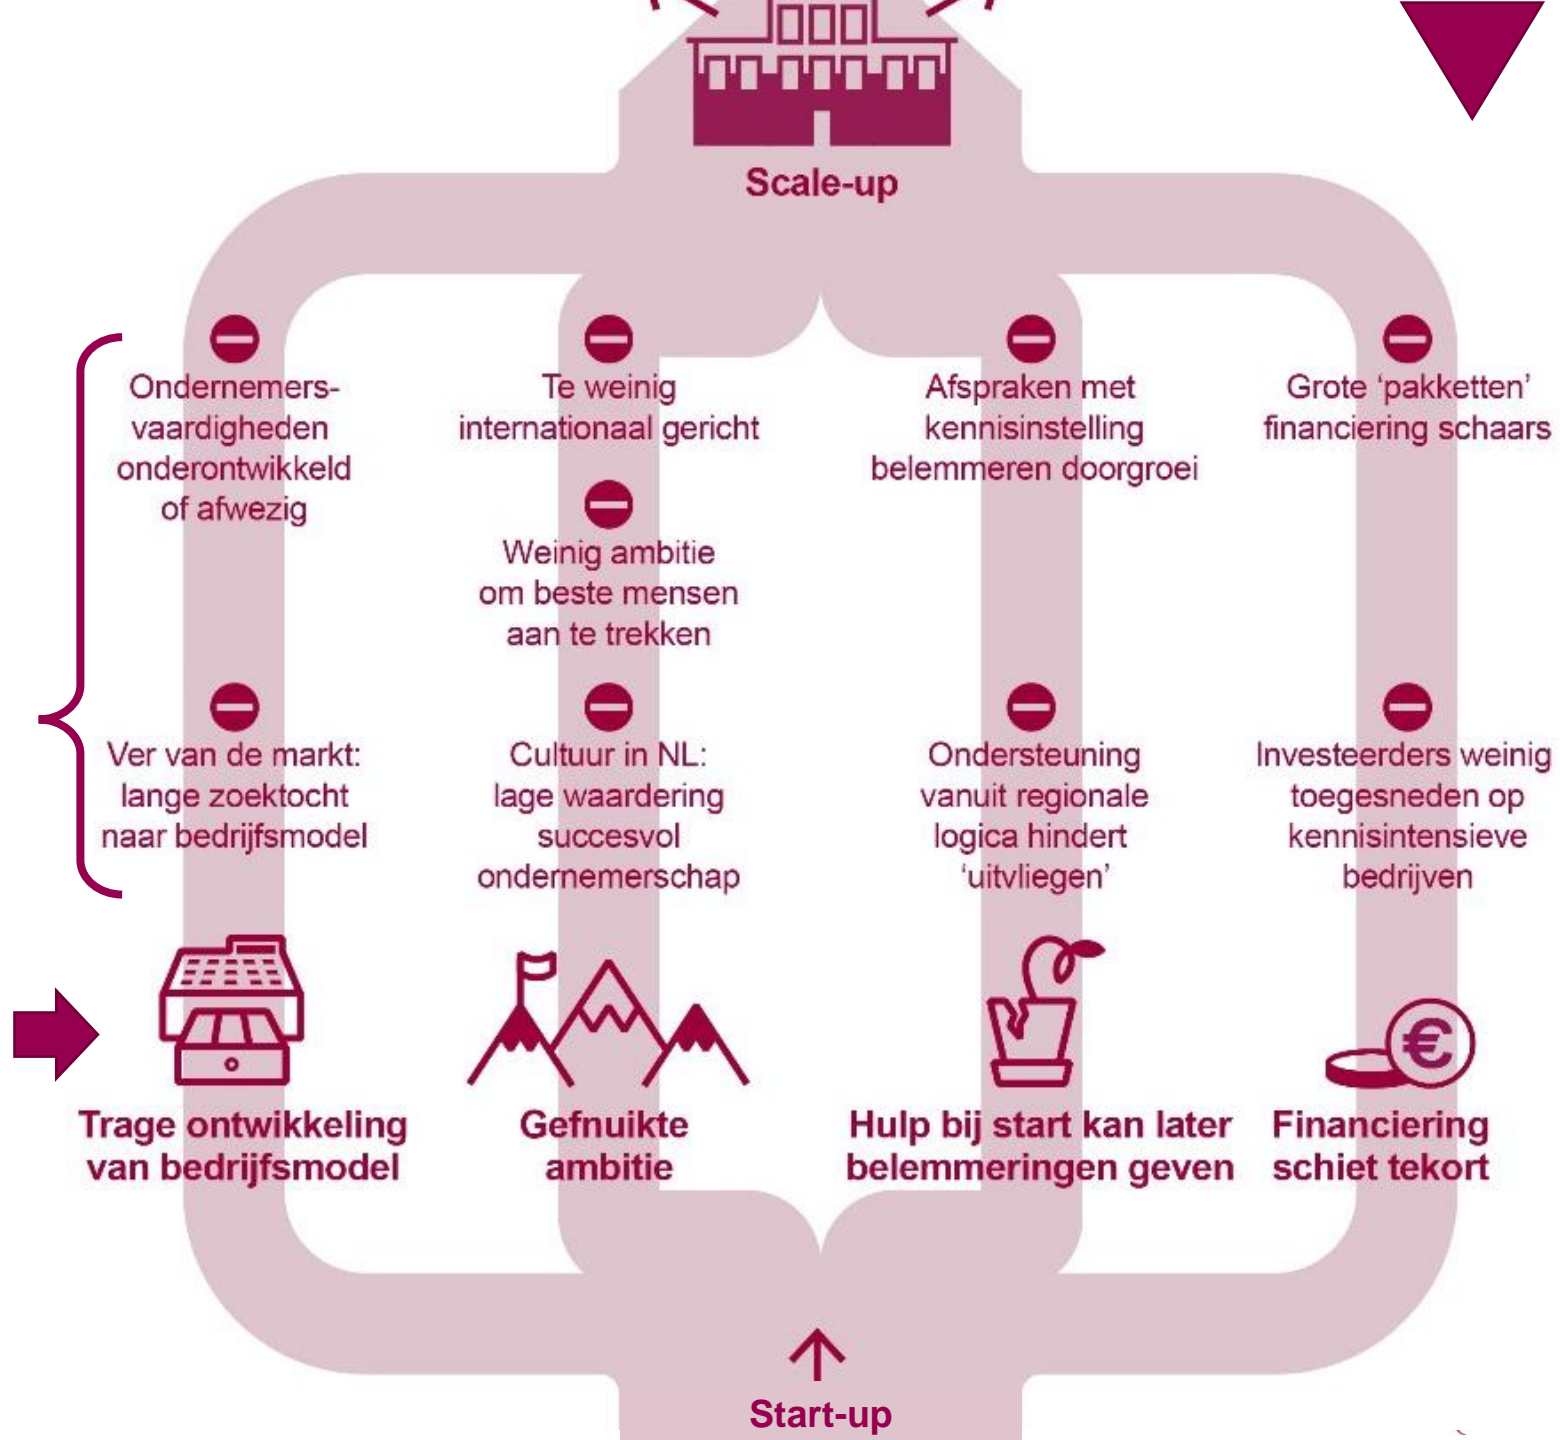

Beter van start

De sleutel tot doorgroei
van kennisintensieve start-ups

AWTI webinar: Nederland een top-scale-up-land voor
kennisintensieve bedrijven
Jos Benschop
16 februari 2021

Vraag van de Tweede Kamer aan de AWTI:

- ▶ Hoe kunnen hindernissen worden weggenomen om meer start-ups te laten doorgroeien naar levensvatbare bedrijven die voor extra werk zorgen?

Samenvatting hindernissen

Onderliggende barrières

Belangrijkste oorzaken van de trage doorgroei

► Een betere doorgroei

1. Zorg voor duidelijkheid over de rol van kennisinstellingen
2. Kijk voorbij de regio voor doorgroei naar scale-ups
6. Verbeter de financieringsmarkt voor doorgroei van kennisintensieve start-ups